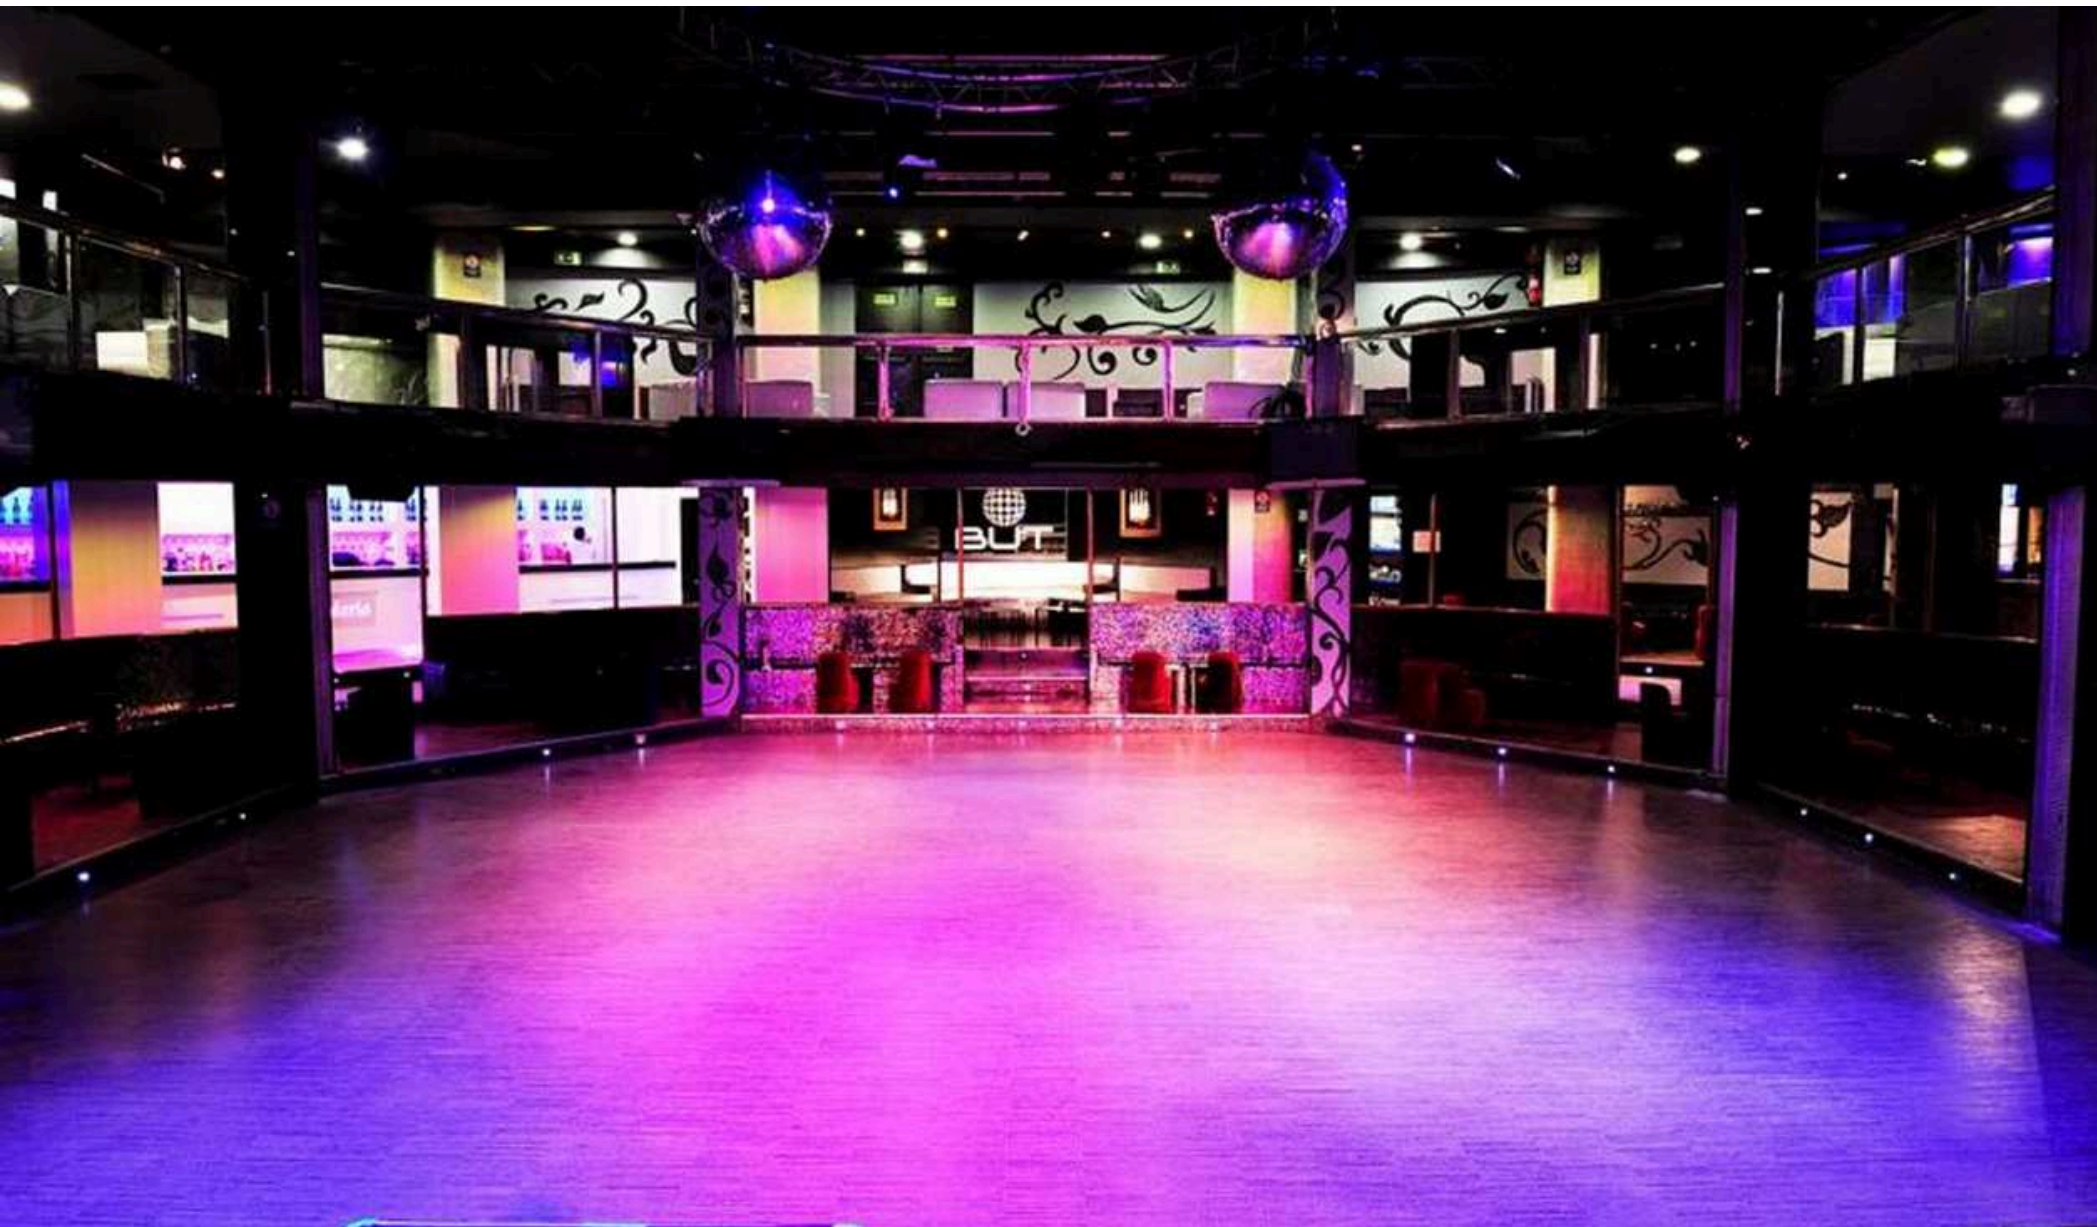

BUT

- Aforo: 1243
- Teatro: 230
- Cocktail: 1243

C. de Barceló, 11, Local B, Centro, 28004 Madrid