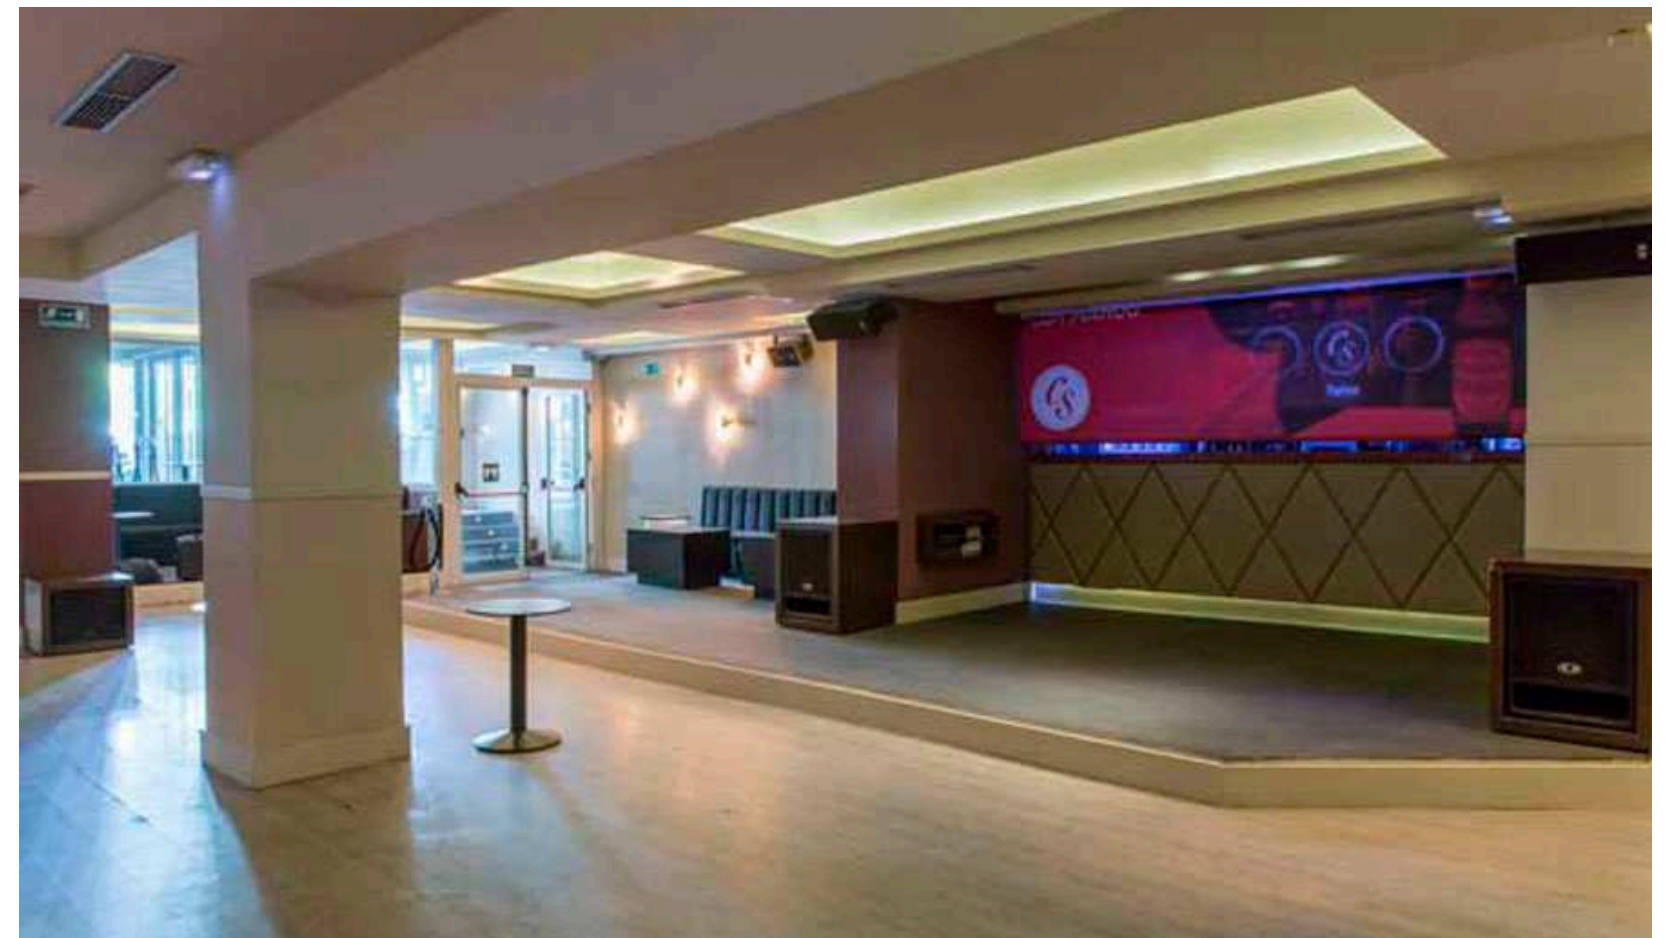

# CALLEJÓN SERRANO

- Aforo: 350
- Teatro: 250
- Cocktail: 250

Calle de Serrano, 63, 28006 Madrid