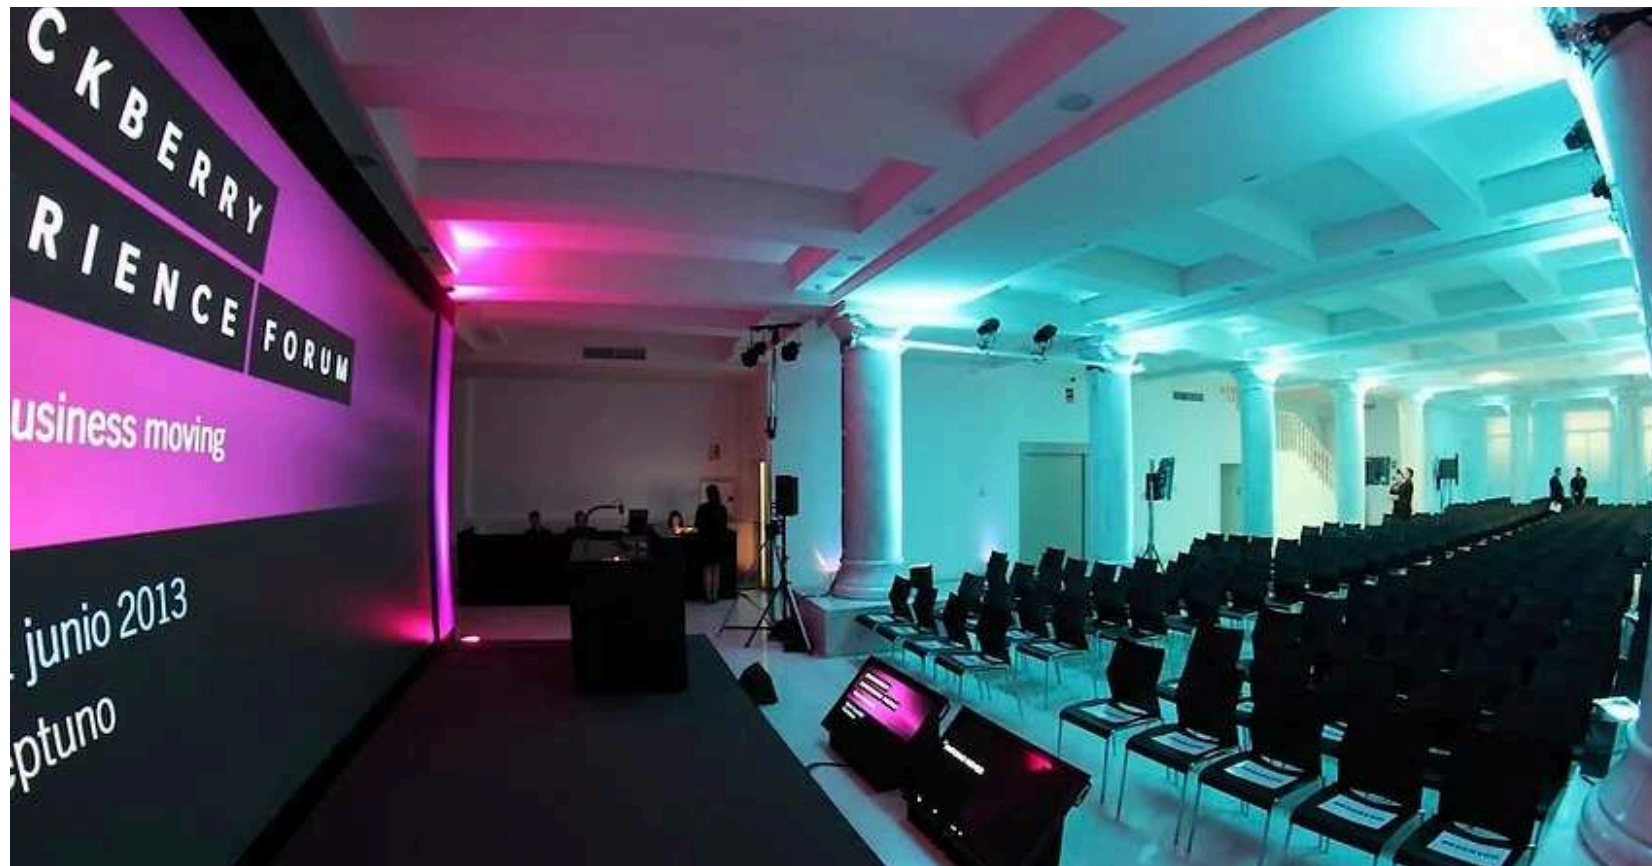

# MUSEO REINA SOFÍA

Aforo:

- Teatro: 600
- Escuela: 300
- Cocktail: 1000

C. de Sta. Isabel, 52, Centro, 28012 Madrid

# PALACIO FERNÁN NUÑEZ

- Aforo: 150
- Teatro: 120
- Escuela: 100
- Cocktail: 150

C. de Sta. Isabel, 44, Centro, 28012 Madrid

# BOLSA DE MADRID

- Aforo: 1200
- Teatro: 800
- Escuela: 1000
- Cocktail: 600

Pl. de la Lealtad, 1, Retiro, 28014 Madrid