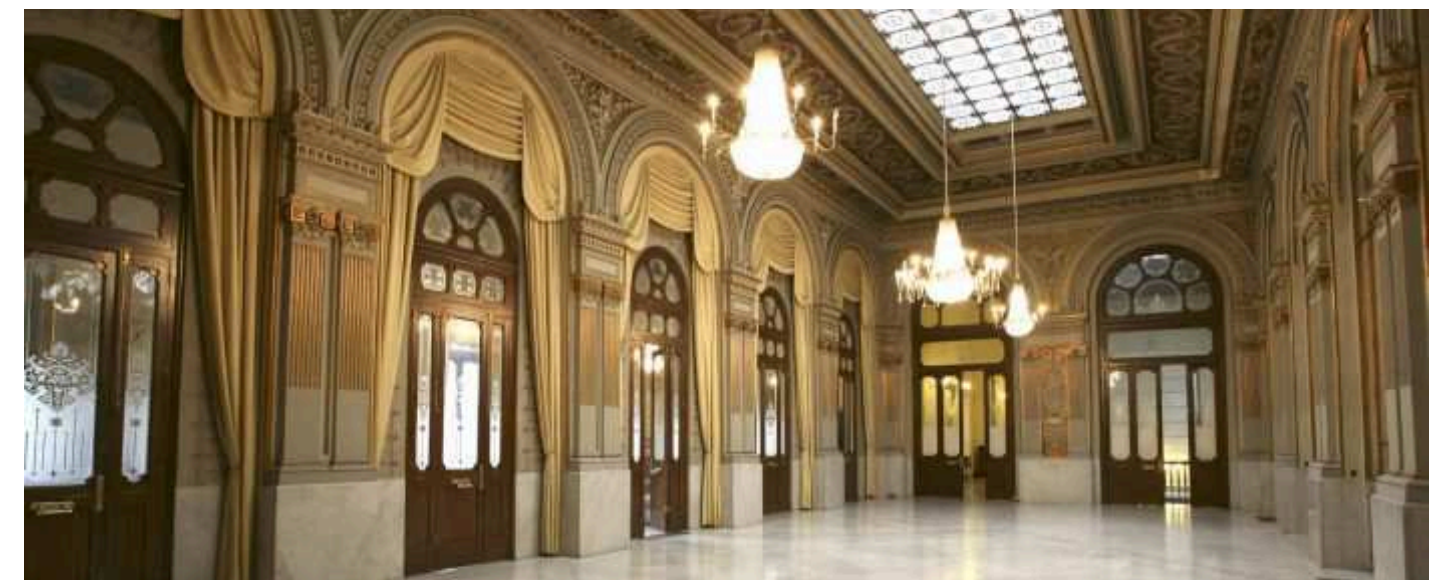

BOLSA DE MADRID

- Aforo: 1200
- Teatro: 800
- Escuela: 1000
- Cocktail: 600

Pl. de la Lealtad, 1, Retiro, 28014 Madrid