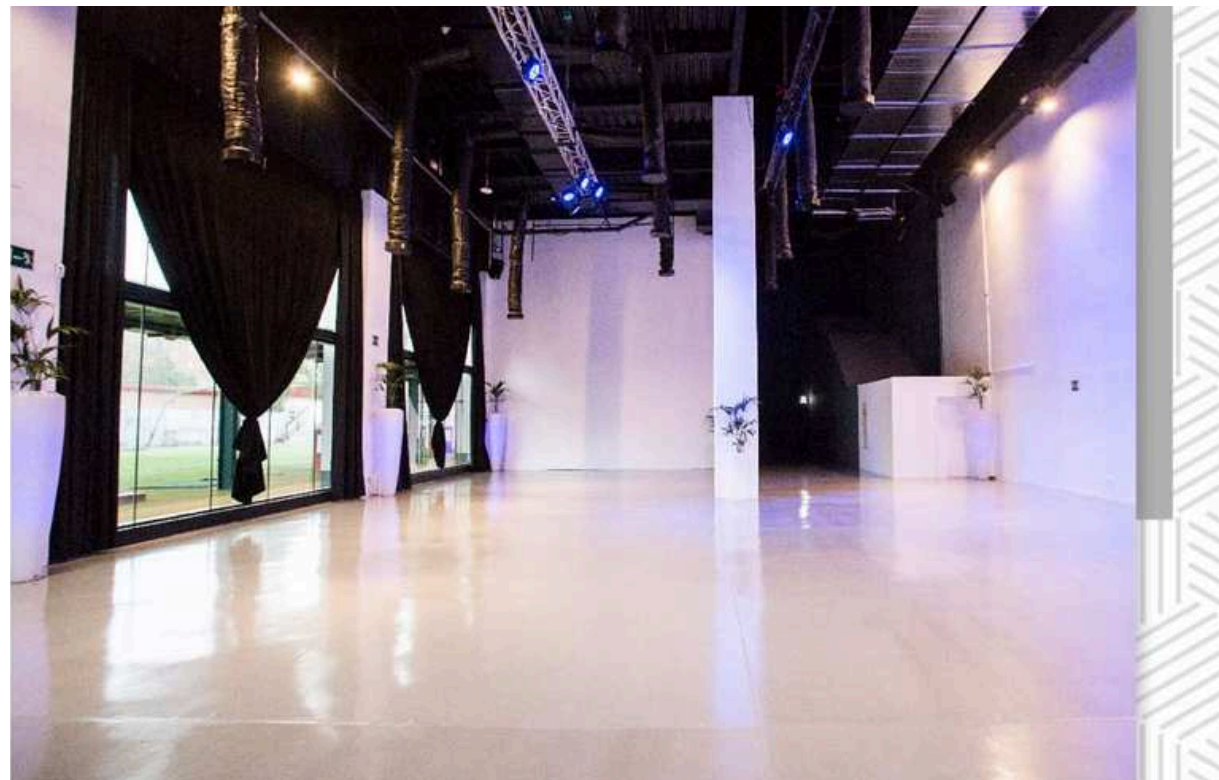

# CALLEJÓN SERRANO

- Aforo: 350
- Teatro: 250
- Cocktail: 250

Calle de Serrano, 63, 28006 Madrid