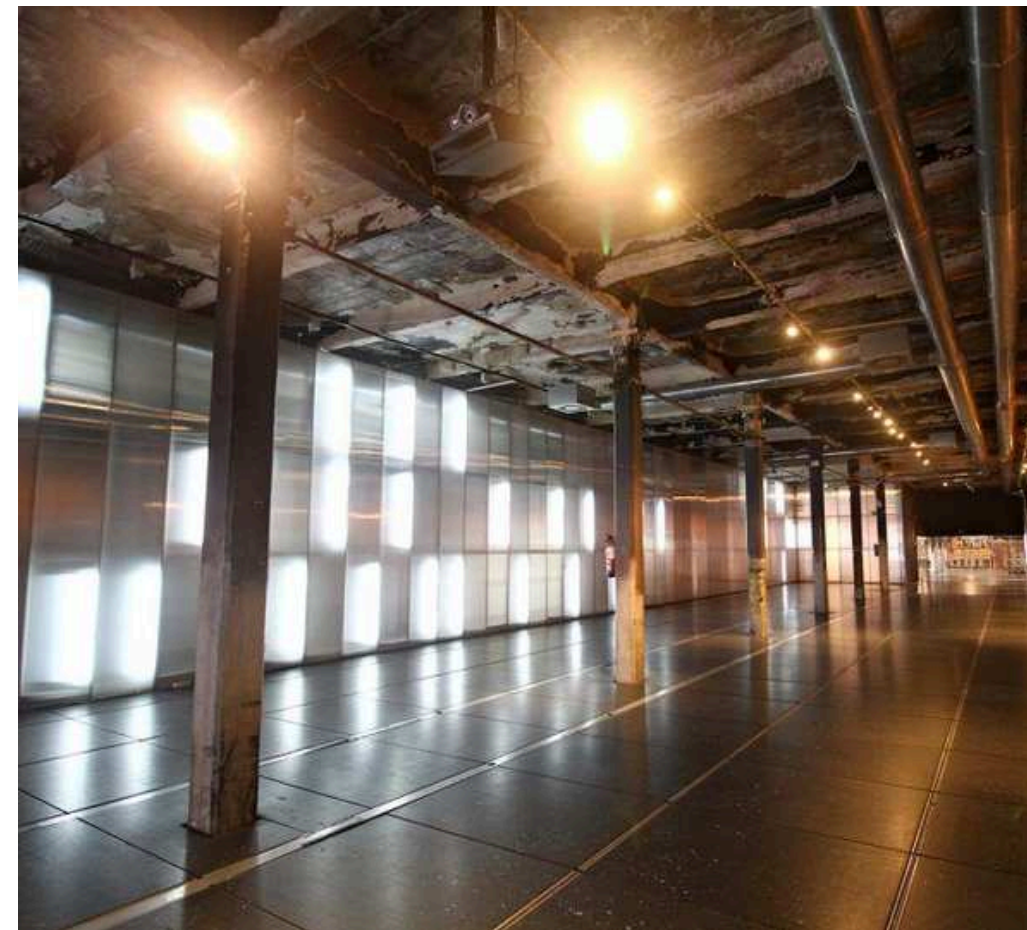

# CENTRAL DEL DISEÑO

Aforo:

- Teatro: 500
- Escuela: 300
- Cocktail: 200

P.º de la Chopera, 14, Arganzuela, 28045 Madrid