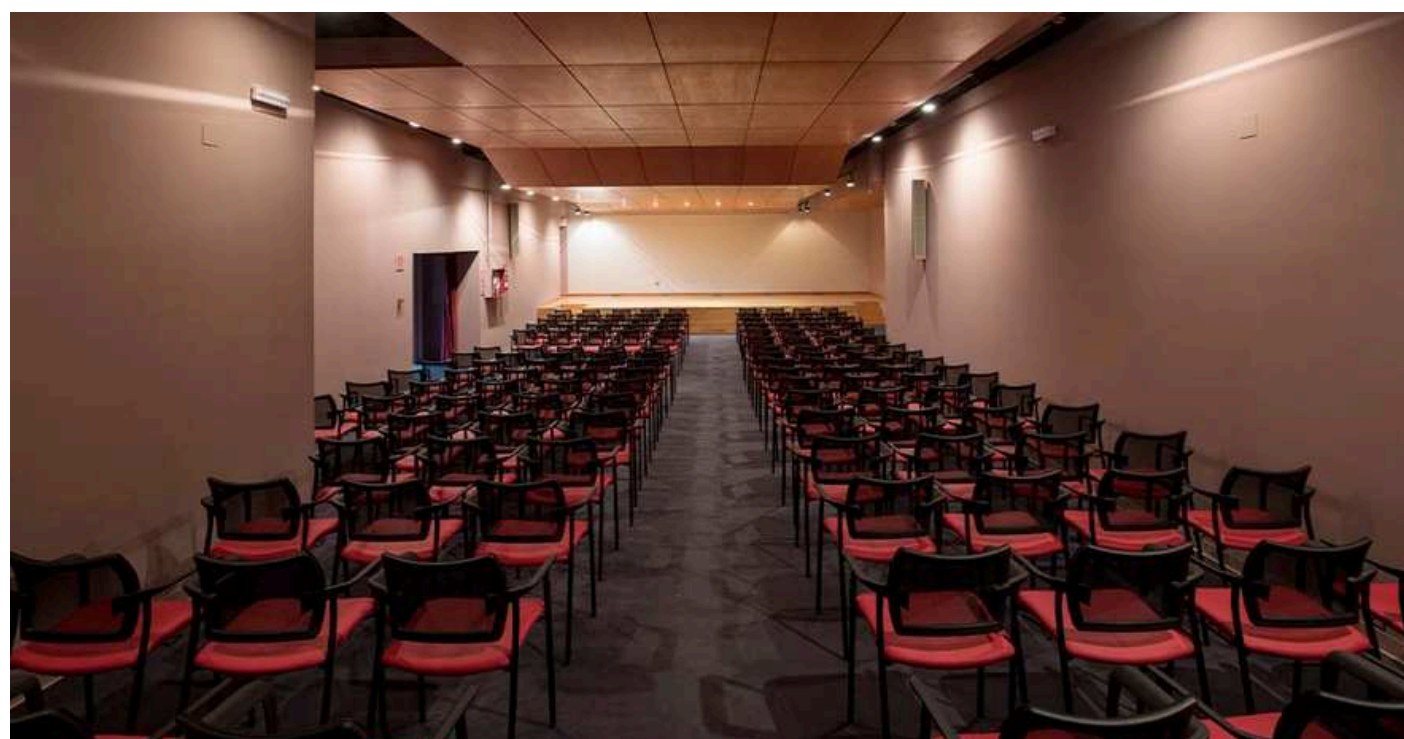

FUNDACIÓN CARLOS AMBERES

- Aforo: 200
- Teatro: 160
- Escuela: 120
- Cocktail: 200

C. de Claudio Coello, 99, Salamanca, 28006 Madrid