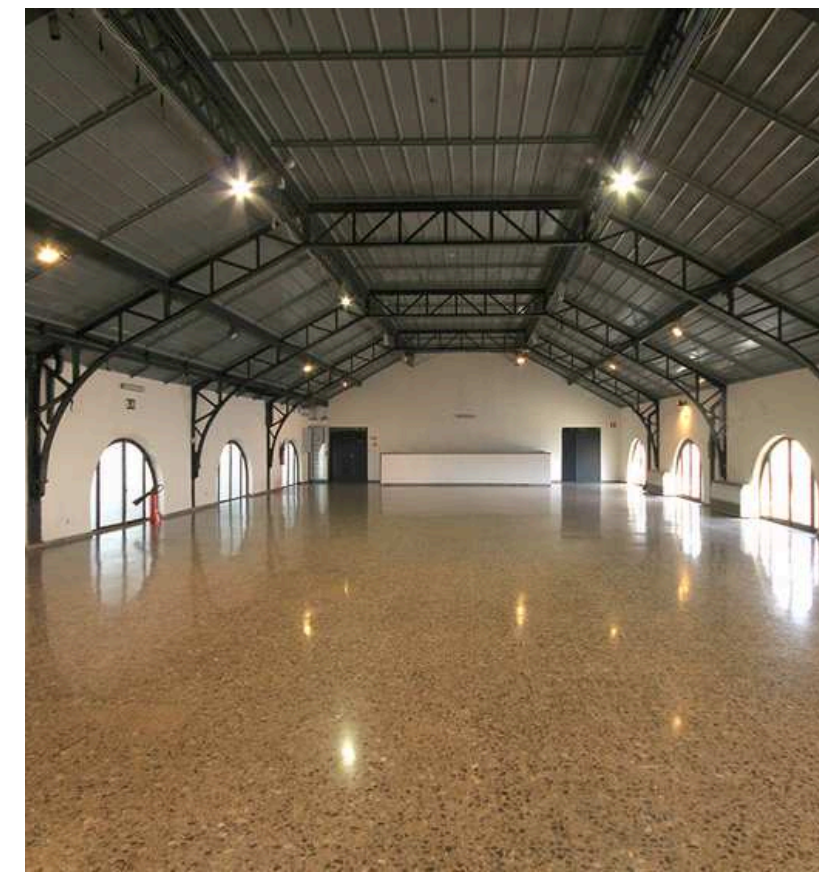

MUSEO DEL FERROCARRIL

- Aforo: 1170
- Teatro: 110
- Banquete: 600
- Cocktail: 800

Paseo de las Delicias, 61, Arganzuela, 28045 Madrid