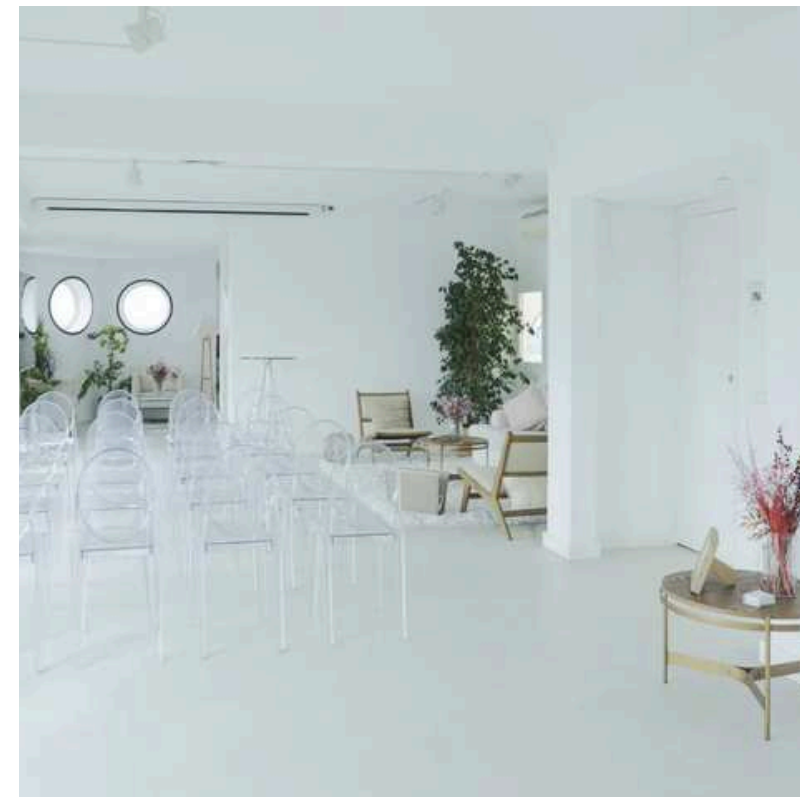

ESPACIO INNÉDITO 16

- Aforo: 40
- Teatro: 45
- Escuela: 25
- Cocktail: 28

Gran Vía, 46, piso 2, Centro, 28013 Madrid