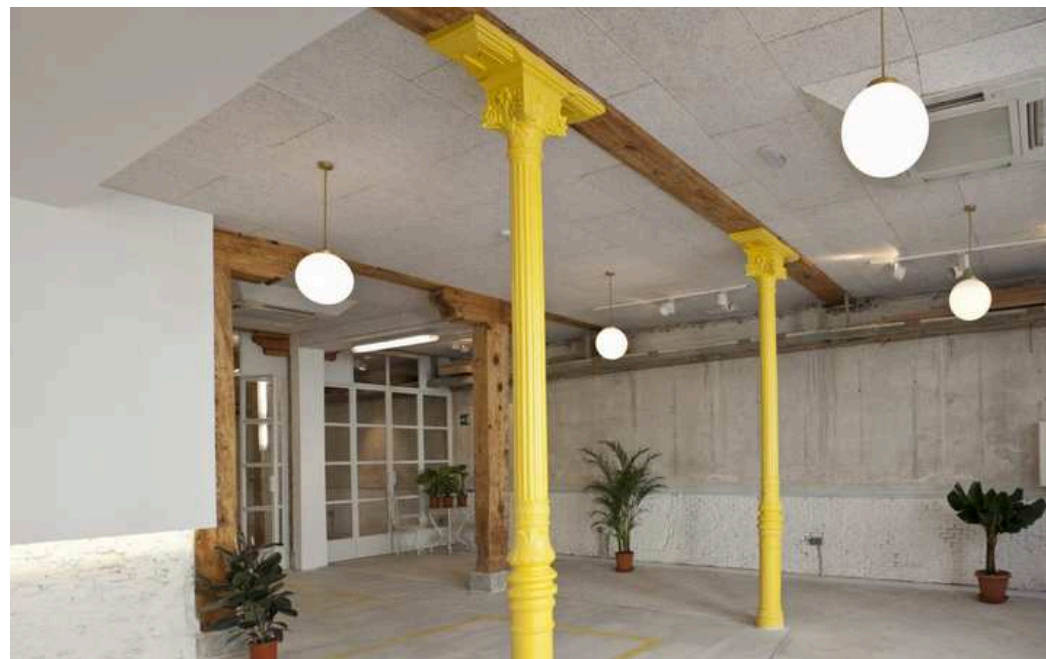

ESPACIO EPHIMERA

- Aforo: 750
- Teatro: 290
- Cocktail: 90

Calle de Sandoval, 3, Chamberí,
28010 Madrid