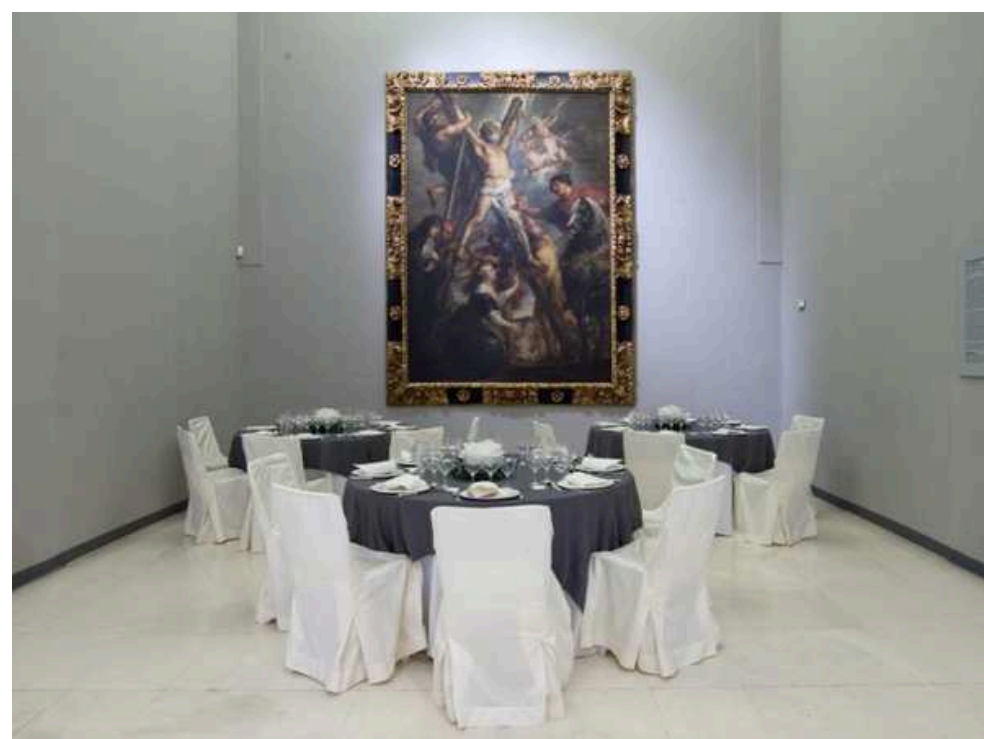

FUNDACIÓN CARLOS AMBERES

- Aforo: 200
- Teatro: 160
- Escuela: 120
- Cocktail: 200

C. de Claudio Coello, 99, Salamanca, 28006 Madrid