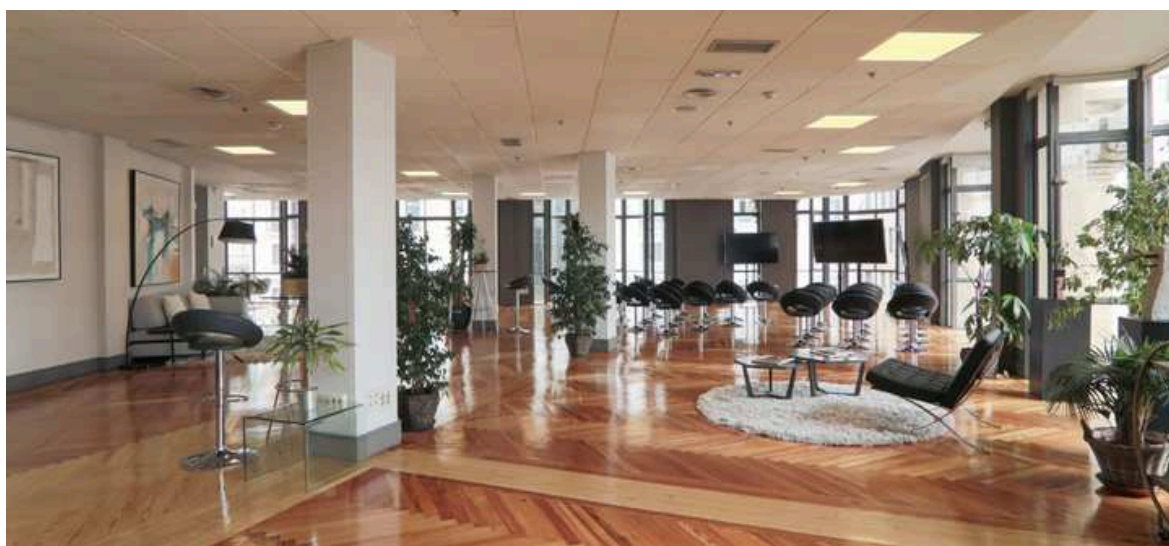

GRAN VÍA HUB

- Aforo: 140
- Teatro: 100
- Escuela: 80
- Cocktail: 60

Gran Vía, 27, piso 5, Centro, 28013 Madrid