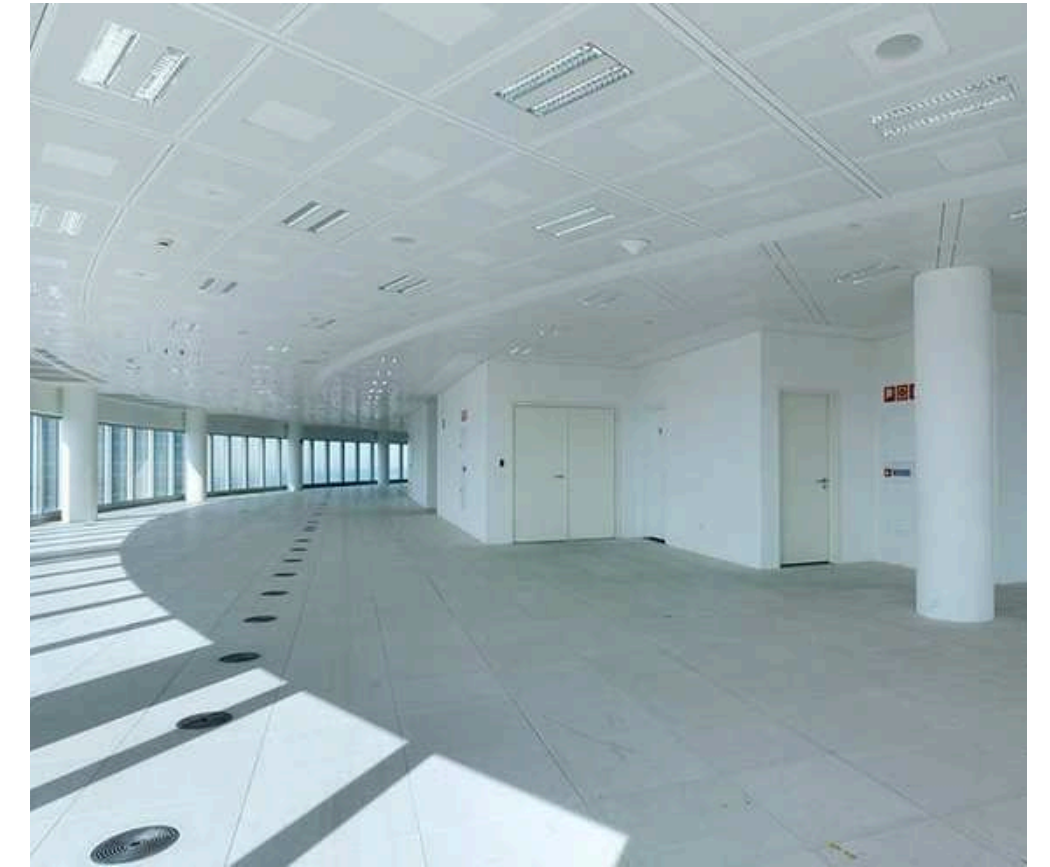

TORRE ESPACIO

- Aforo: 1270
- Teatro: 650
- Escuela: 150
- Cocktail: 300

P.º de la Castellana, 259D