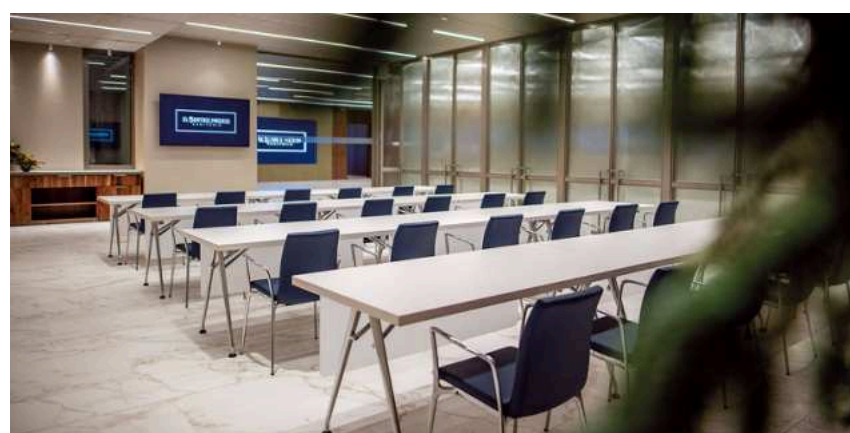

AUDITORIO BEATRIZ MADRID

- Aforo: 192
- Teatro: 78
- Escuela: 56
- Cocktail: 240

C. de José Ortega y Gasset, 29, Salamanca, 28006 Madrid