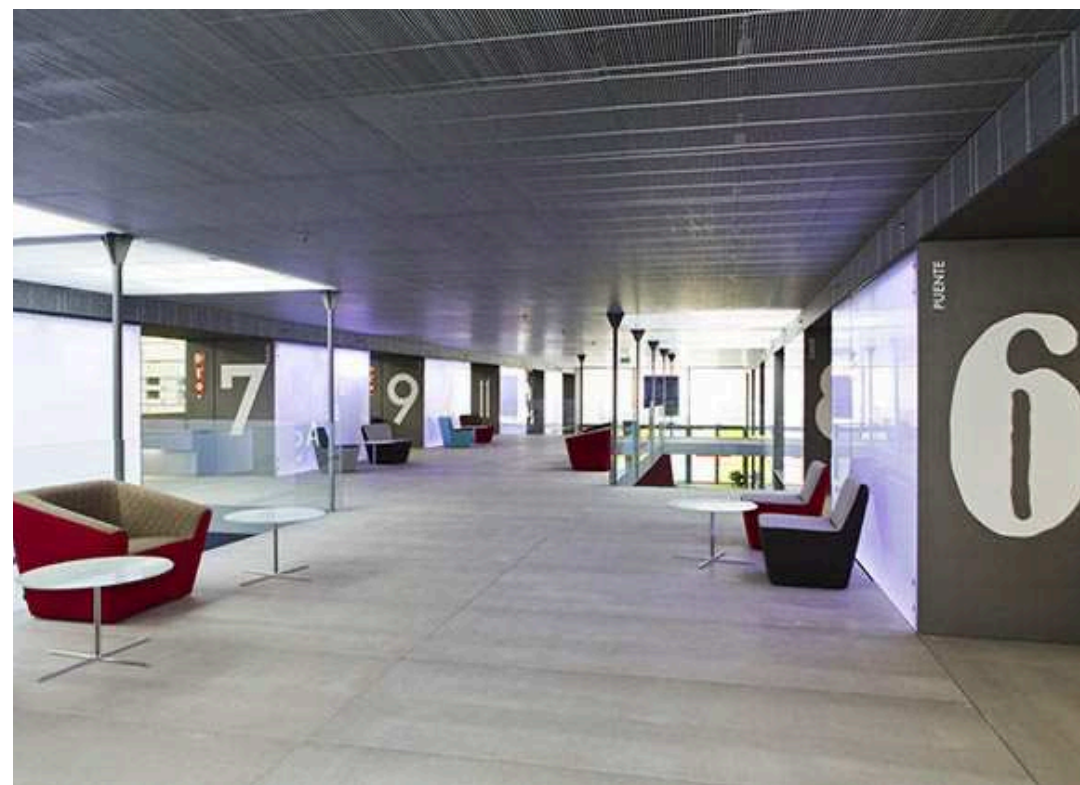

CASA DEL LECTOR