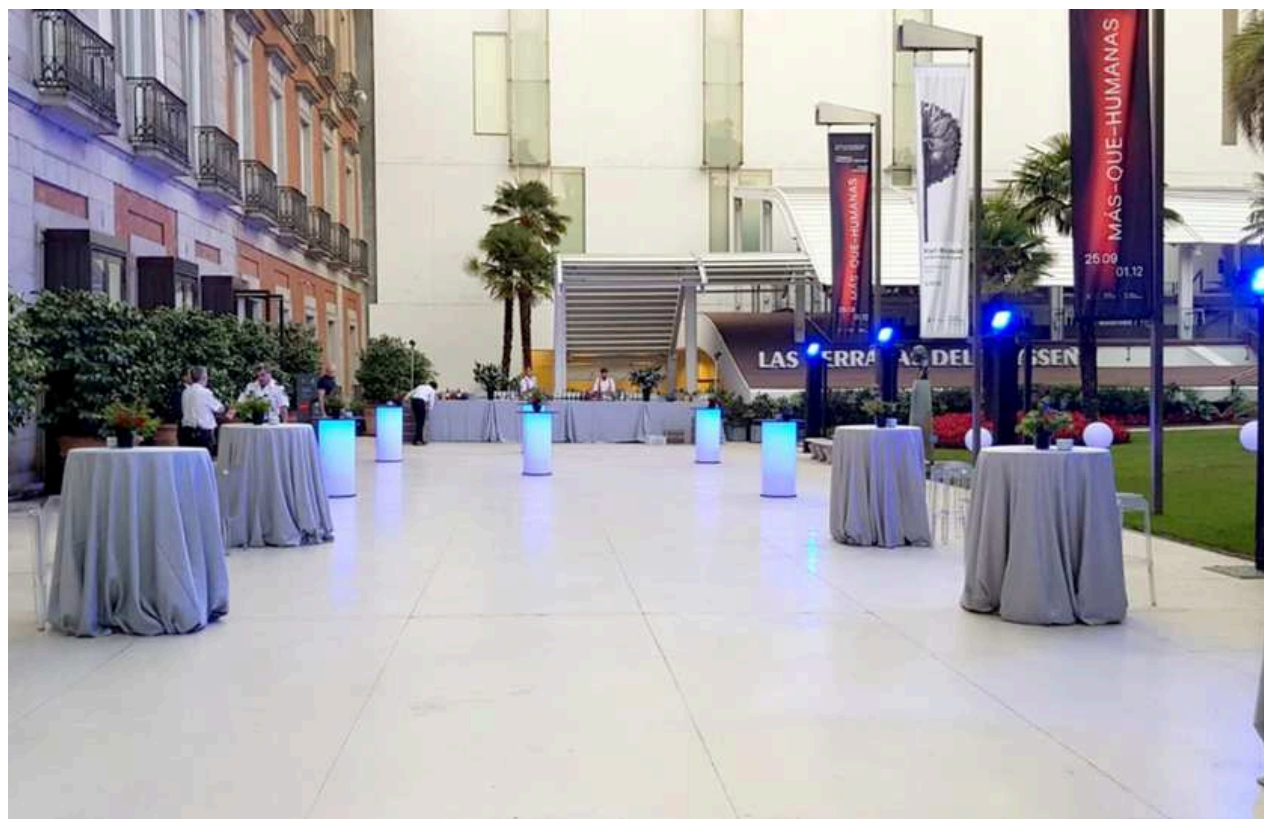

MUSEO THYSSEN

Aforo:

- Teatro: 300
- Cocktail: 50

P.º del Prado, 8, Centro, 28014 Madrid