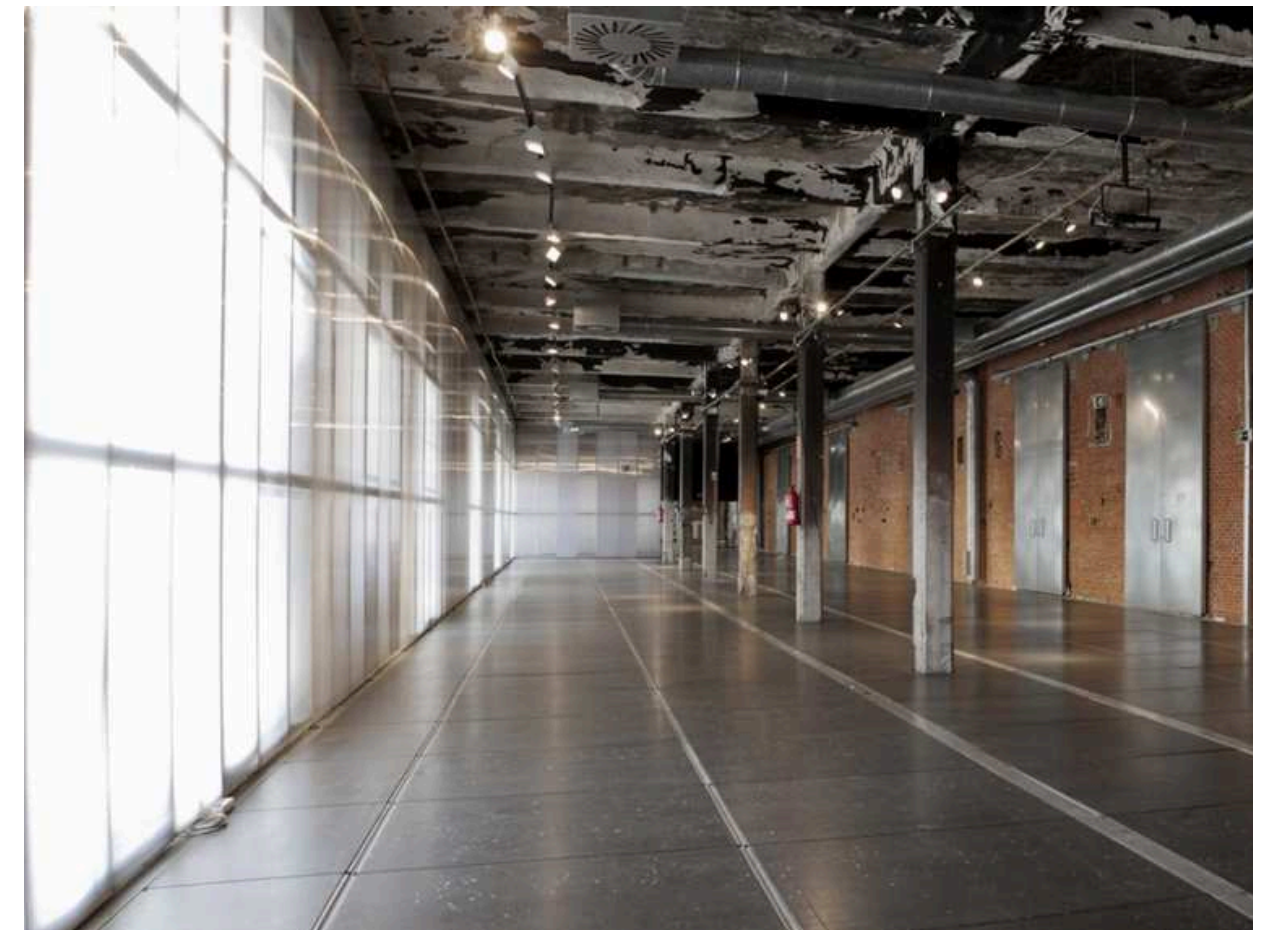

# CENTRAL DEL DISEÑO

Aforo:

- Teatro: 500
- Escuela: 300
- Cocktail: 200

P.º de la Chopera, 14, Arganzuela, 28045 Madrid