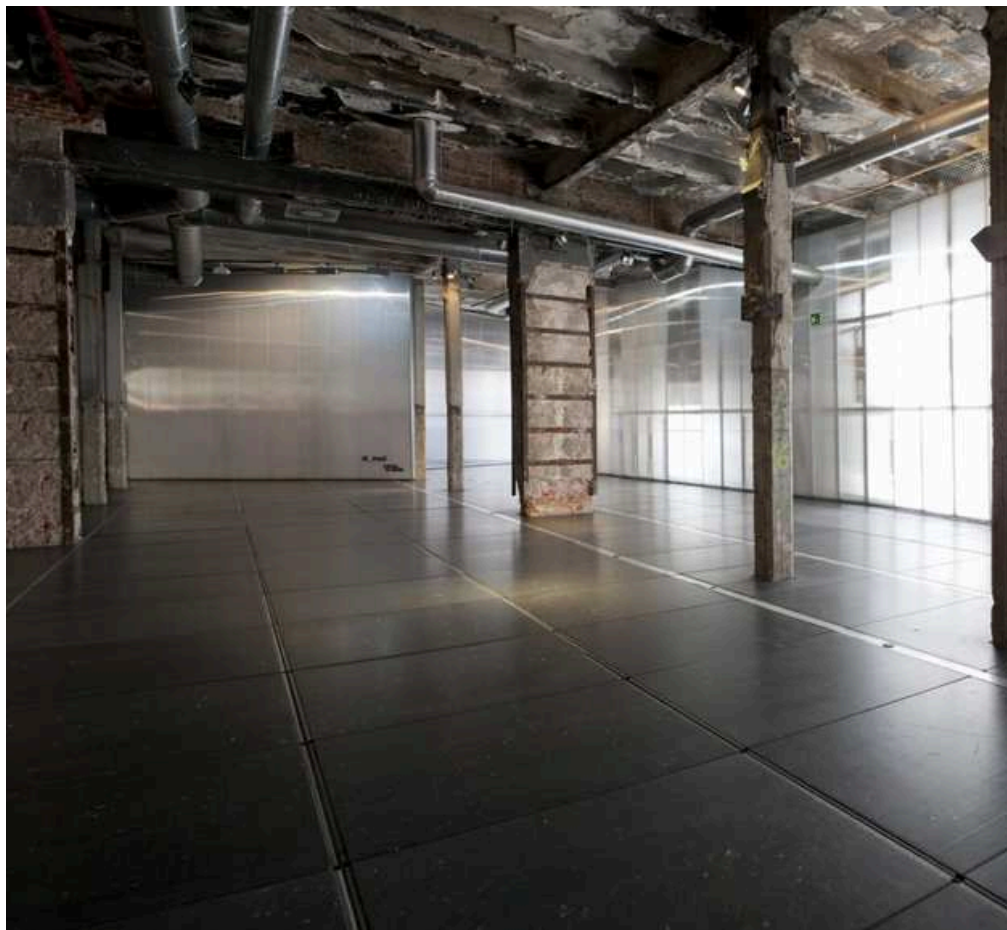

# CENTRAL DEL DISEÑO

Aforo:

- Teatro: 500
- Escuela: 300
- Cocktail: 200

P.º de la Chopera, 14, Arganzuela, 28045 Madrid