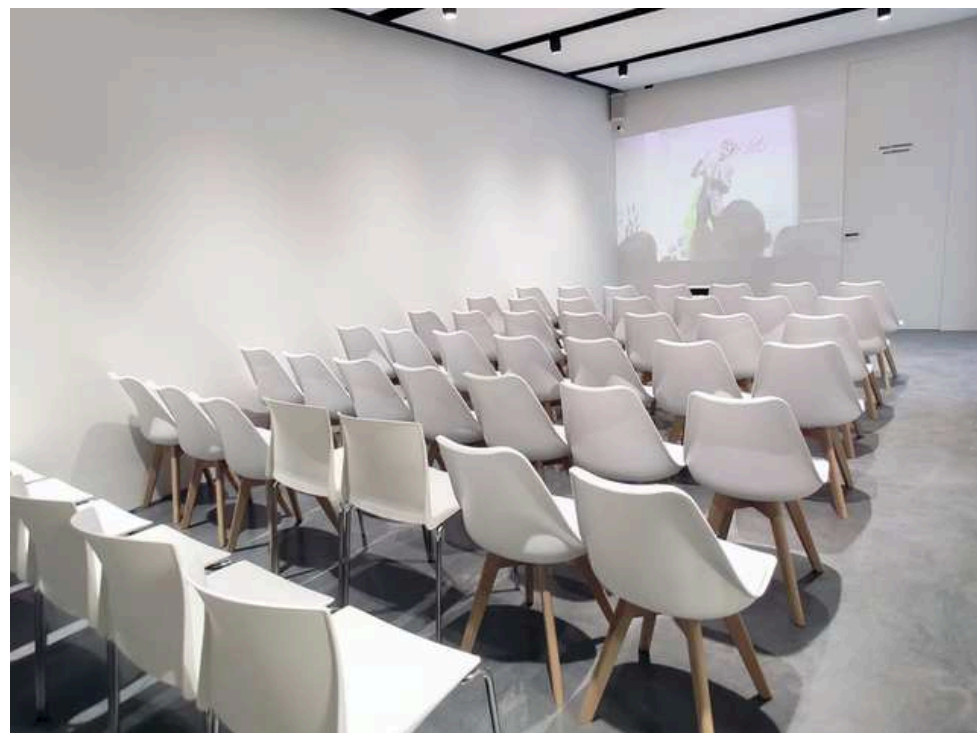

ESPACIO NAKARI

- Aforo: 500
- Teatro: 80
- Cocktail: 150

C. de Arrieta, 10, Centro, 28013 Madrid