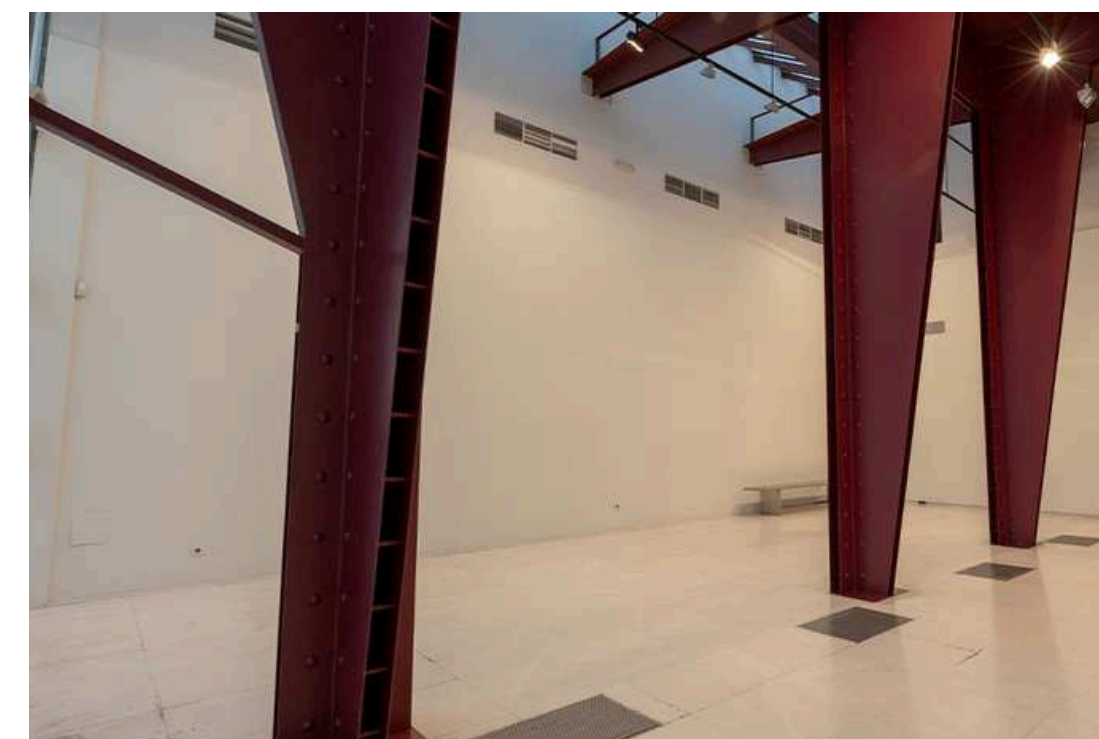

FUNDACIÓN CARLOS AMBERES

- Aforo: 200
- Teatro: 160
- Escuela: 120
- Cocktail: 200

C. de Claudio Coello, 99, Salamanca, 28006 Madrid