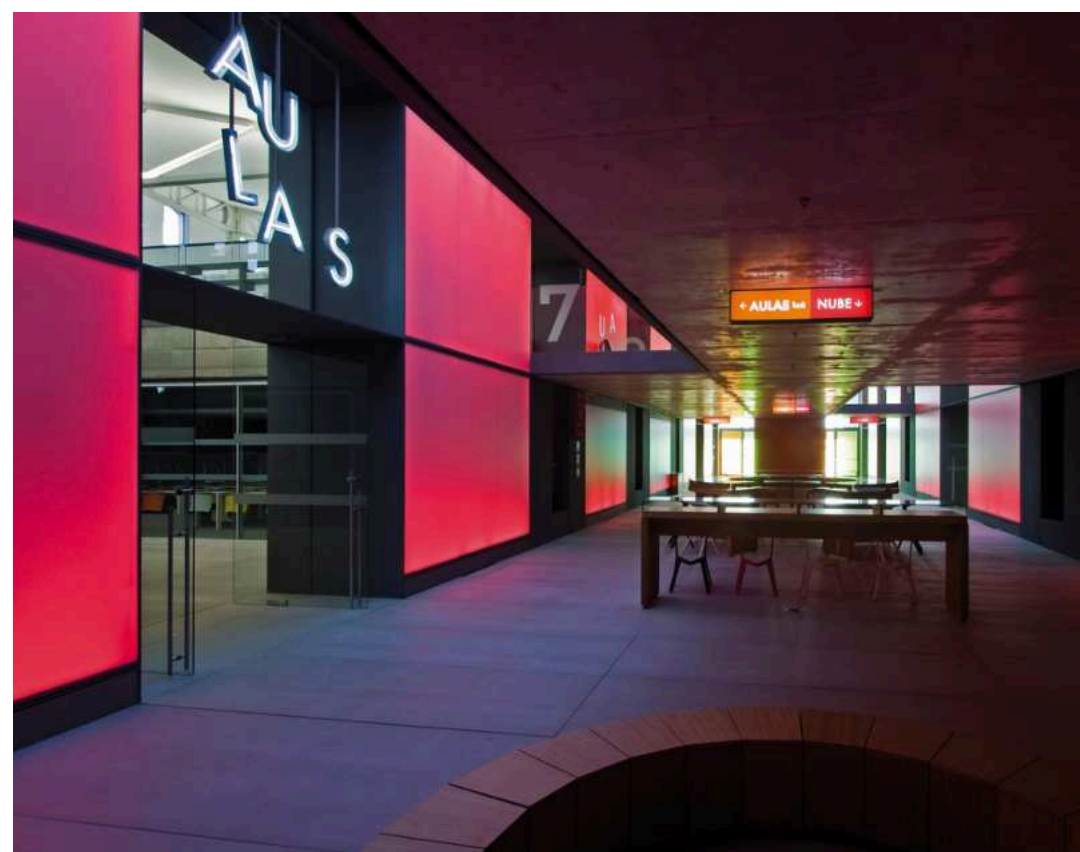

- Aforo: 290
- Teatro: 290
- Escuela: 14-90
- Cocktail: 14-90

Paseo. de la Chopera, 14. 28045