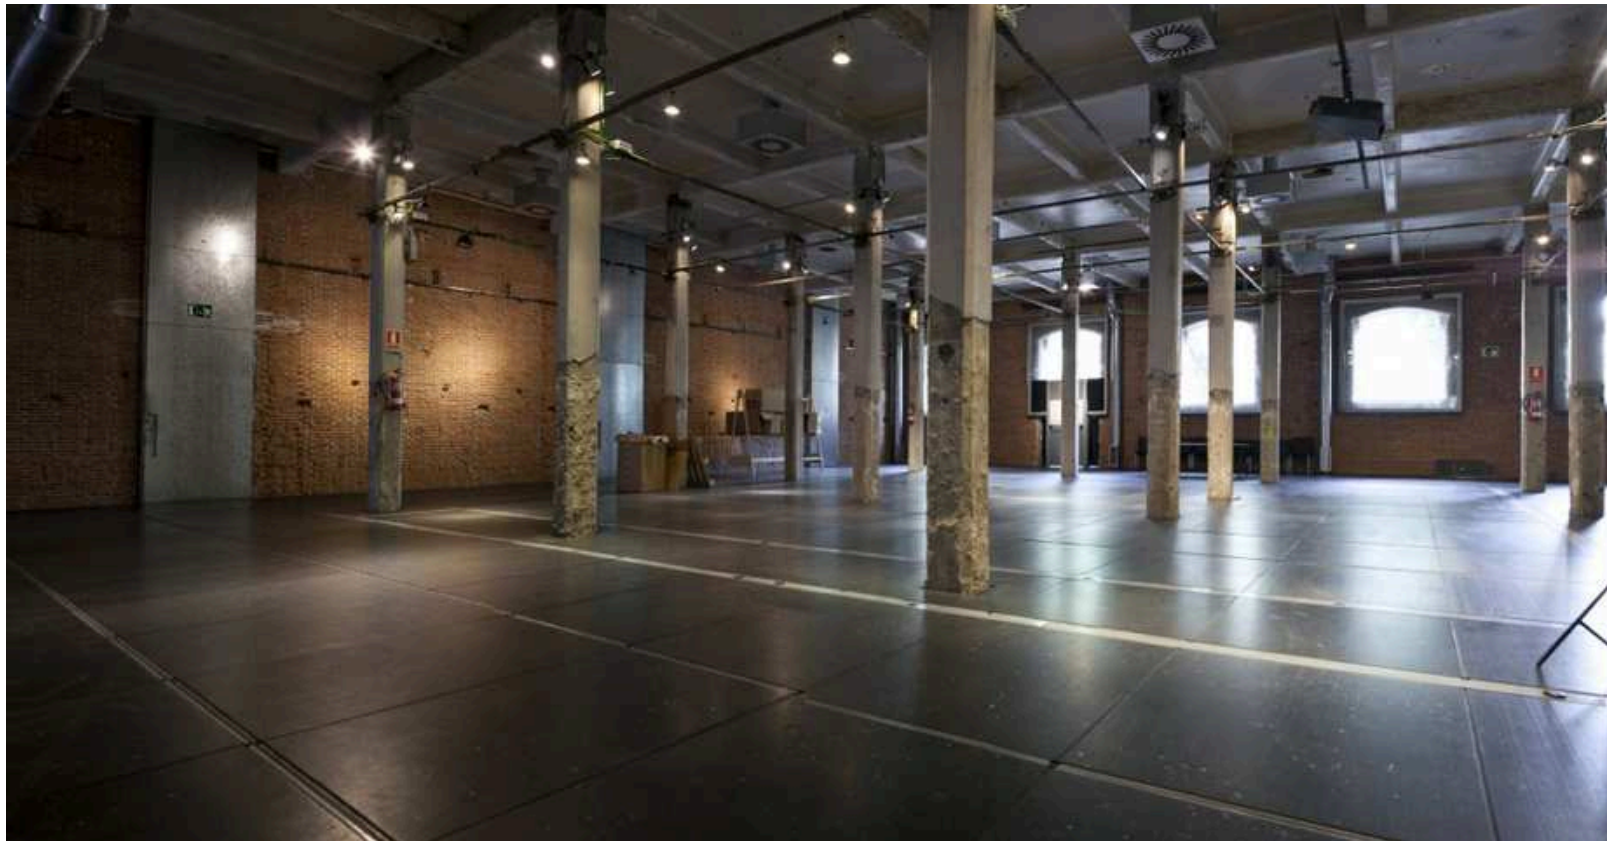

CENTRAL DEL DISEÑO

Aforo:

- Teatro: 500
- Escuela: 300
- Cocktail: 200

P.º de la Chopera, 14, Arganzuela, 28045 Madrid