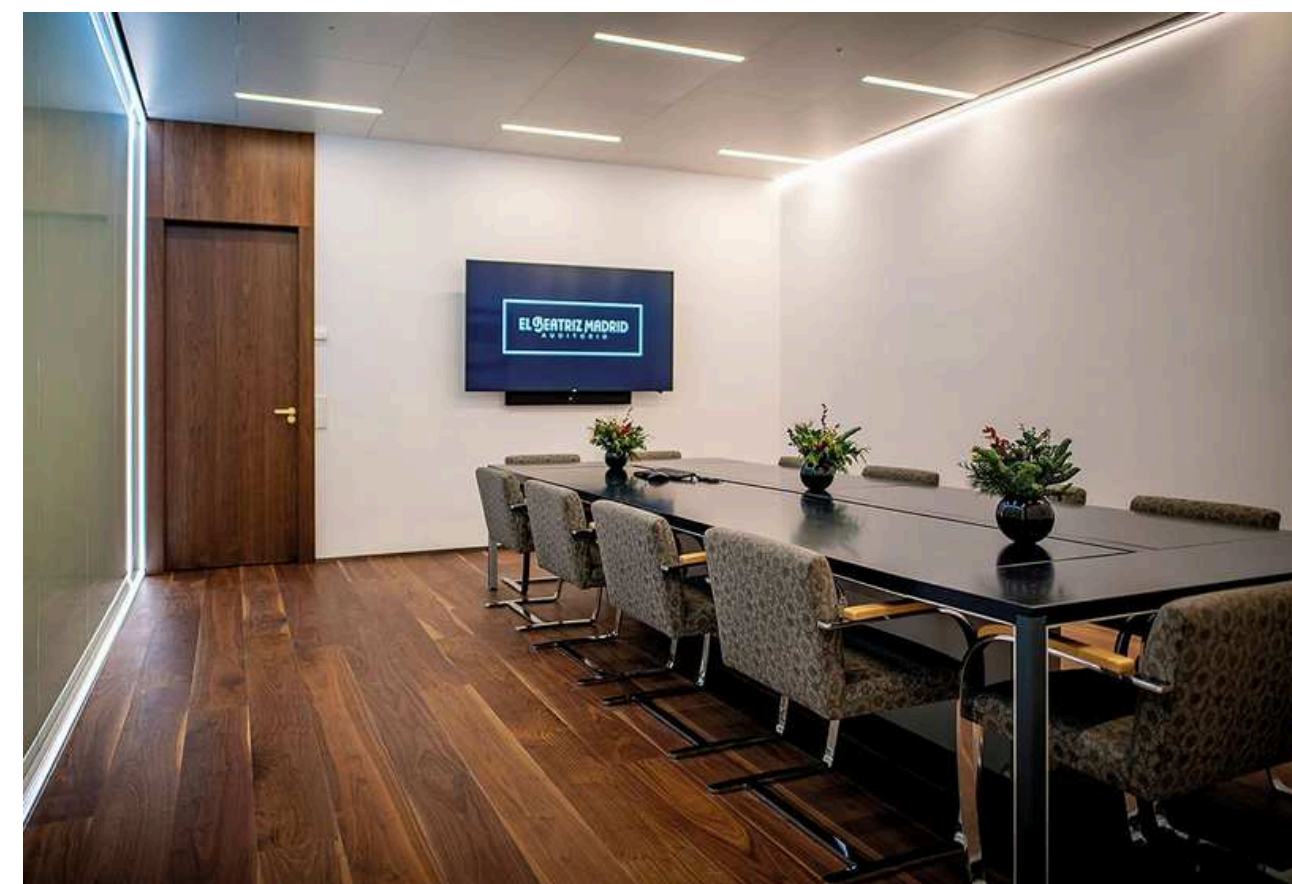

AUDITORIO BEATRIZ MADRID

- Aforo: 192
- Teatro: 78
- Escuela: 56
- Cocktail: 240

C. de José Ortega y Gasset, 29, Salamanca, 28006 Madrid