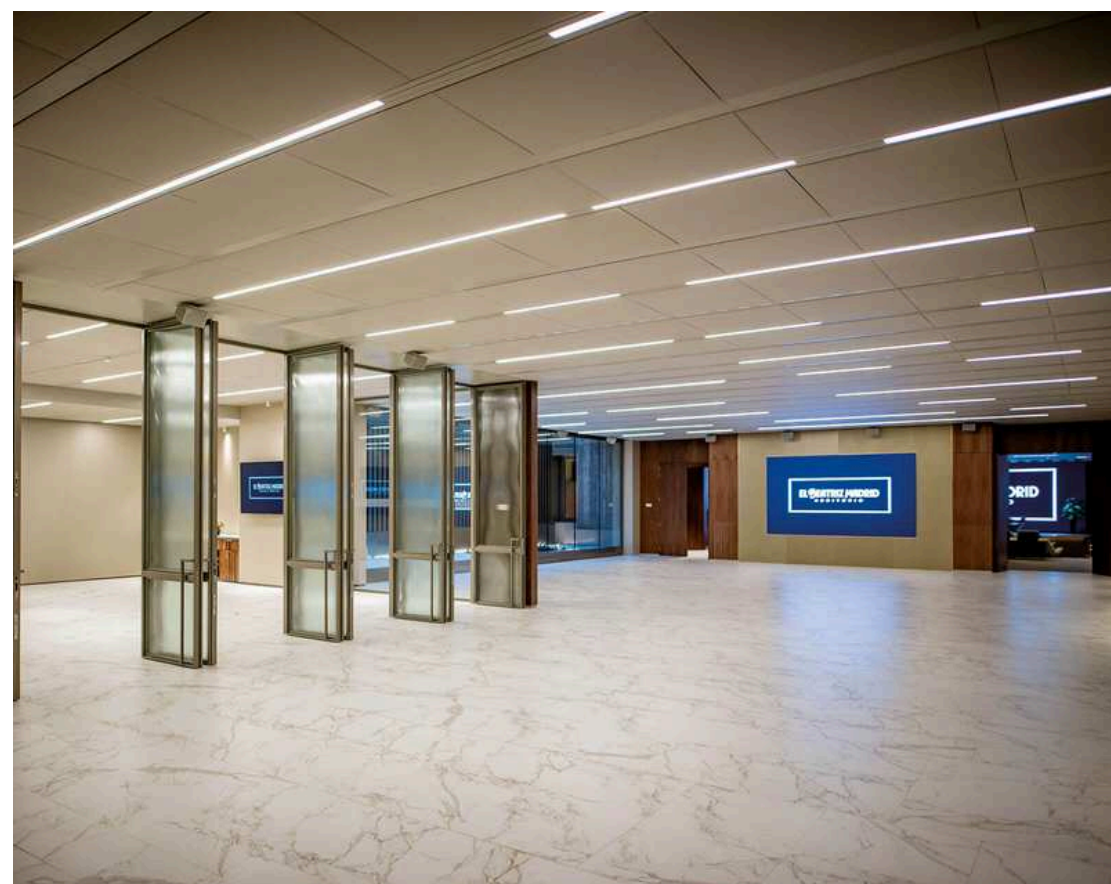

AUDITORIO BEATRIZ MADRID

- Aforo: 192
- Teatro: 78
- Escuela: 56
- Cocktail: 240

C. de José Ortega y Gasset, 29, Salamanca, 28006 Madrid