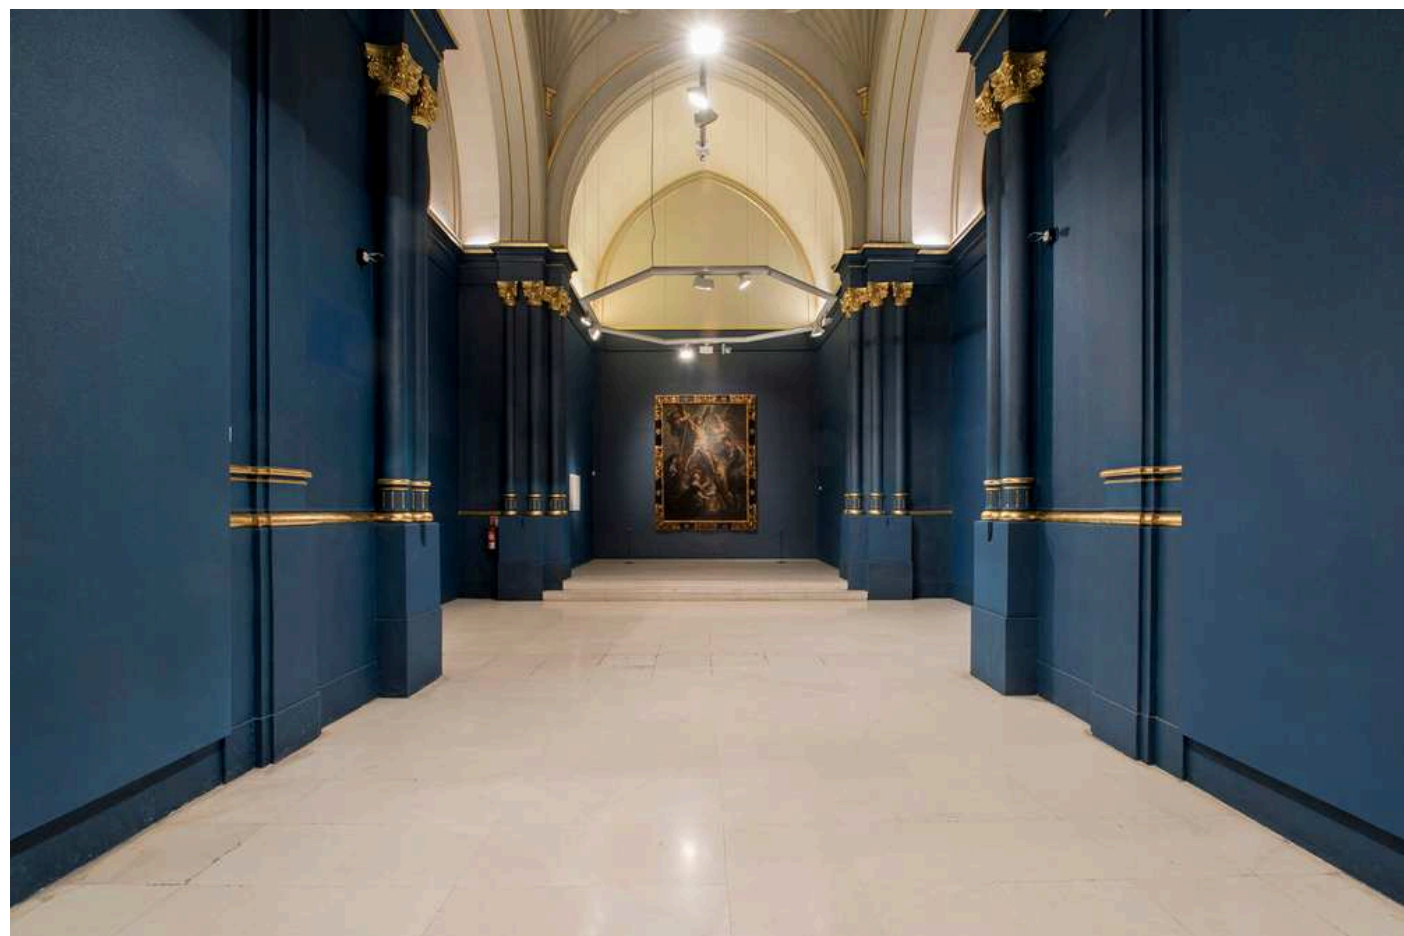

# PALACIO DE VISTALEGRE

- Aforo: 1000
- Teatro: 800
- Escuela: 900
- Cocktail: 700

Calle de la Alameda de Osuna, 38, 28051 Madrid

# ESPACIO KOI

- Aforo: 300
- Teatro: 250
- Escuela: 280
- Cocktail: 220

Calle de Juan Hurtado de Mendoza, 4, 28014 Madrid

# LÁZARO GALDIANO

- Aforo: 500
- Teatro: 300
- Escuela: 200
- Cocktail: 150

C. de Serrano, 122, Salamanca, 28006 Madrid